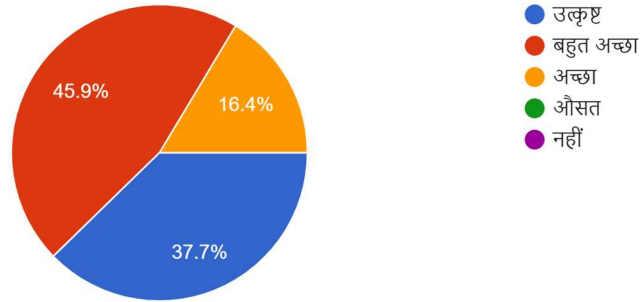

Google Forms

संकाय

122 responses

1. नवीन कक्षा में प्रवेश प्रक्रिया से संतुष्टि का स्तर *

122 responses

2. प्राचार्य और संकाय सदस्यों की कार्यकुशलता से संतुष्ट हैं।

122 responses

3. आप अपने पाल्य को कॉलेज में मिलने वाले परामर्श/मार्गदर्शन को किस प्रकार रेटिंग देंगे?
122 responses