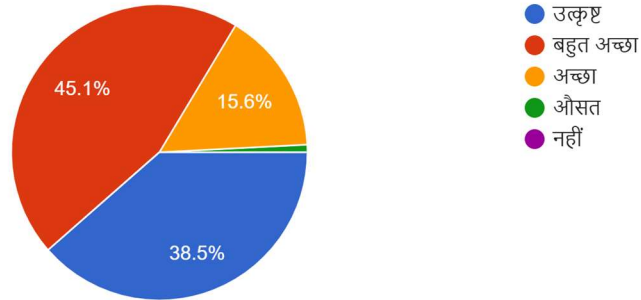

4. कॉलेज द्वारा अनुशासन को कितने प्रभावी ढंग से बनाए रखा जाता है?
122 responses