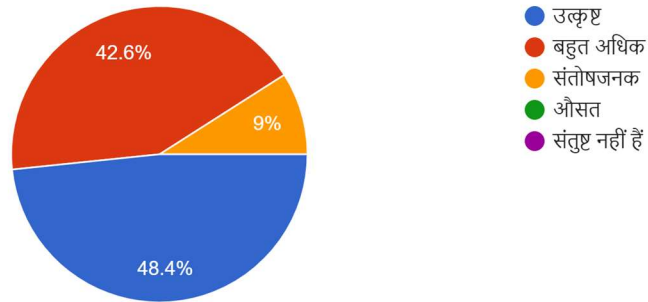

Google Forms

संकाय

122 responses

1. नवीन कक्षा में प्रवेश प्रक्रिया से संतुष्टि का स्तर *

122 responses

2. प्राचार्य और संकाय सदस्यों की कार्यकुशलता से संतुष्ट हैं।

122 responses

3. आप अपने पाल्य को कॉलेज में मिलने वाले परामर्श/मार्गदर्शन को किस प्रकार रेटिंग देंगे?
122 responses