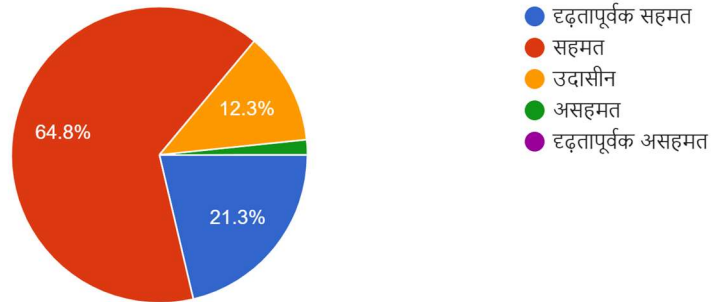

14. क्या आप महाविद्यालय द्वारा चलाई जा रही ऑनलाइन शिक्षण कक्षाओं से संतुष्ट/सहमत हैं? *
122 responses