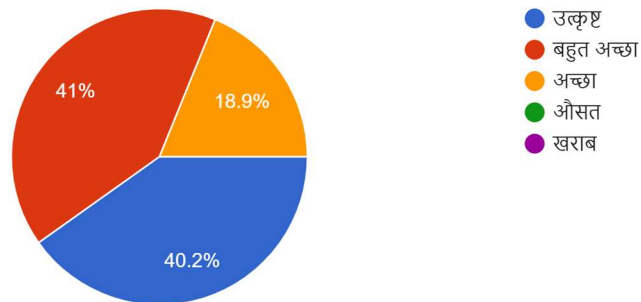

5. आप कॉलेज में समग्र शैक्षणिक माहौल को कैसे वर्गीकृत करते हैं?
122 responses