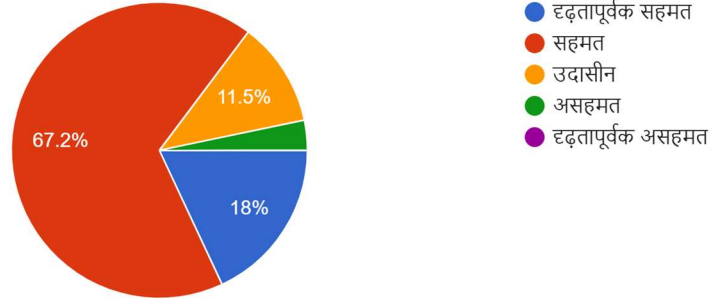

13. क्या आप ऑनलाइन शिक्षण से पद्धति से संतुष्ट/सहमत हैं। *
122 responses