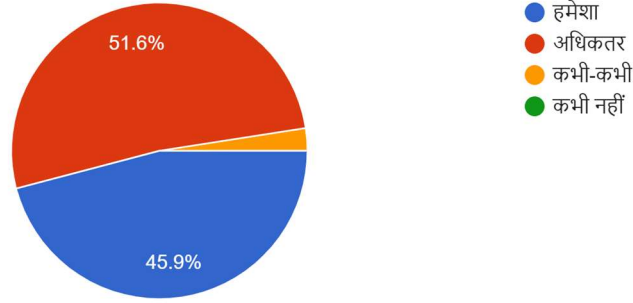

122 responses

10. आप कॉलेज द्वारा प्रदान की जाने वाली खेल सुविधाओं का मूल्यांकन कैसे करेंगे?

122 responses

11. महाविद्यालय अपनी प्रक्रियाओं में पारदर्शिता बरतता है

122 responses

12. सहयोगी स्टाफ और महाविद्यालय प्रशासन सहयोगात्मक है
122 responses