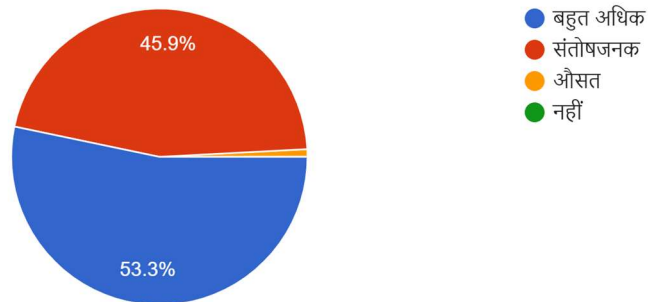

Google Forms

संकाय

122 responses

1. नवीन कक्षा में प्रवेश प्रक्रिया से संतुष्टि का स्तर *

122 responses

2. प्राचार्य और संकाय सदस्यों की कार्यकुशलता से संतुष्ट हैं।

122 responses

3. आप अपने पाल्य को कॉलेज में मिलने वाले परामर्श/मार्गदर्शन को किस प्रकार रेटिंग देंगे?
122 responses