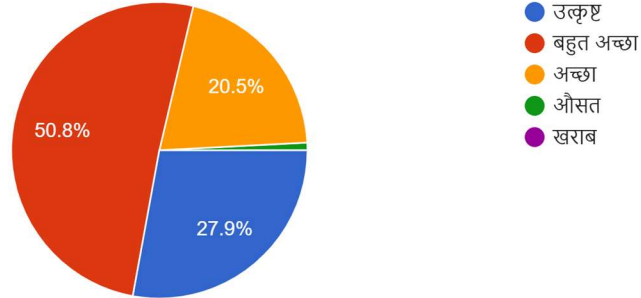

6. कॉलेज में अध्ययन के दौरान आपके पाल्य में ज्ञान, नैतिकता और समग्र व्यक्तित्व के संबंध में देखे गए सुधार के स्तर का मूल्यांकन करें।

122 responses