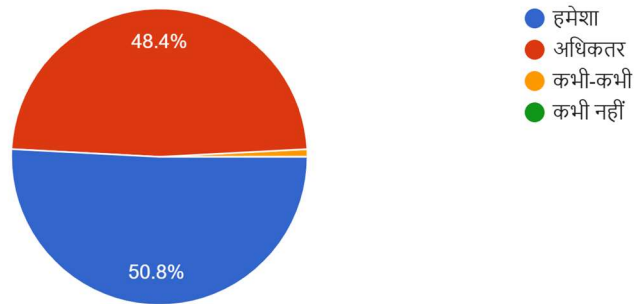

122 responses

10. आप कॉलेज द्वारा प्रदान की जाने वाली खेल सुविधाओं का मूल्यांकन कैसे करेंगे?

122 responses

11. महाविद्यालय अपनी प्रक्रियाओं में पारदर्शिता बरतता है

122 responses

12. सहयोगी स्टाफ और महाविद्यालय प्रशासन सहयोगात्मक है
122 responses