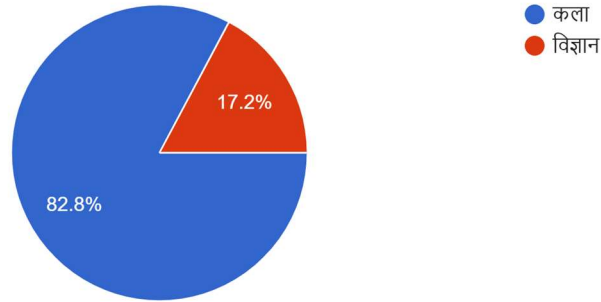

Google Forms

संकाय

122 responses

1. नवीन कक्षा में प्रवेश प्रक्रिया से संतुष्टि का स्तर *

122 responses

2. प्राचार्य और संकाय सदस्यों की कार्यकुशलता से संतुष्ट हैं।

122 responses

3. आप अपने पाल्य को कॉलेज में मिलने वाले परामर्श/मार्गदर्शन को किस प्रकार रेटिंग देंगे?
122 responses