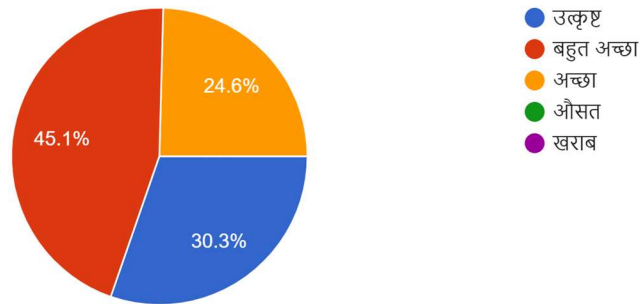

7. आप कॉलेज की बुनियादी सुविधाओं और प्रयोगशाला सुविधाओं का मूल्यांकन कैसे करेंगे?

122 responses