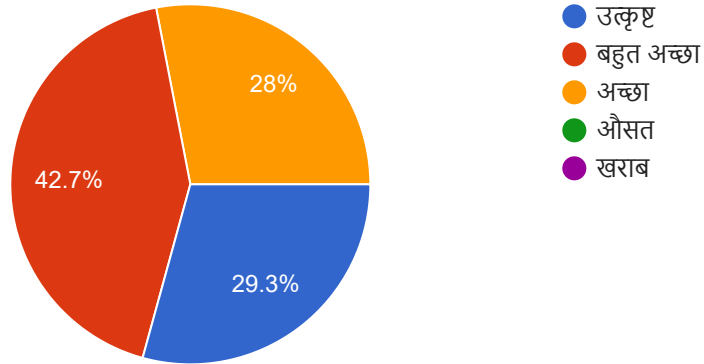

7. आप कॉलेज की बुनियादी सुविधाओं और प्रयोगशाला सुविधाओं का मूल्यांकन कैसे करेंगे?

82 responses

8. आप कॉलेज की पुस्तकालय सुविधाओं का मूल्यांकन कैसे करेंगे?

82 responses