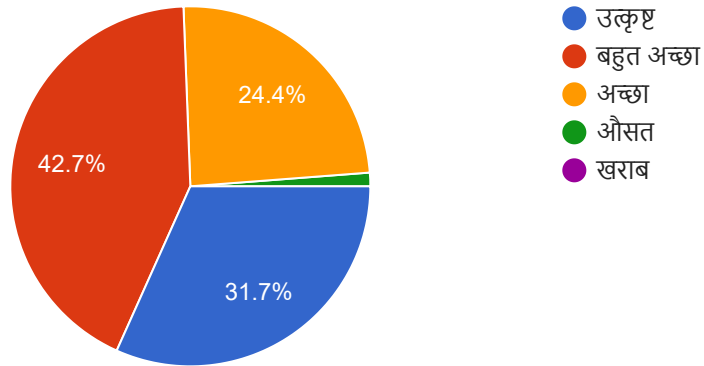

9. आप कॉलेज के पाठ्येतर वातावरण का मूल्यांकन कैसे करेंगे?

82 responses