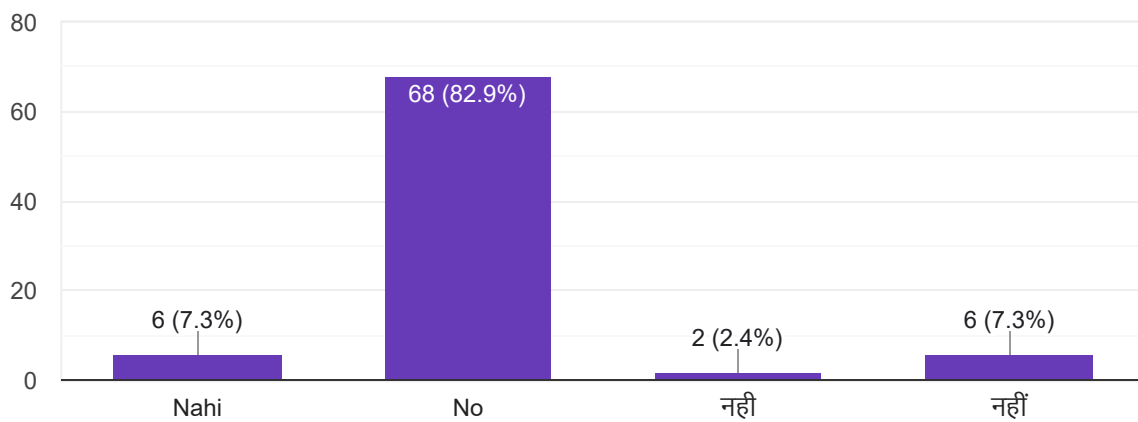

17. महाविद्यालय द्वारा चलाई जा रही ऑनलाइन कक्षाओं में सुधार हेतु कुछ सुझाव देना चाहें।

82 responses