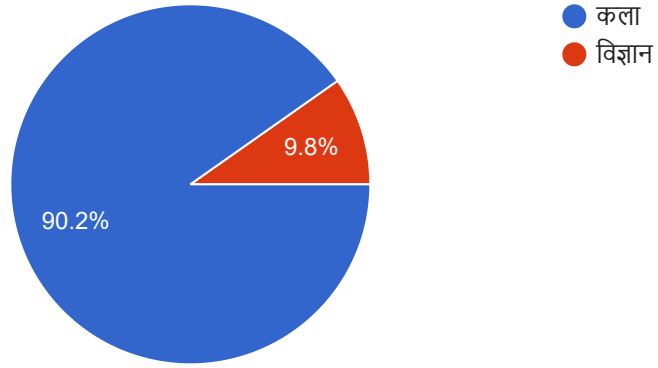

पाठ्यक्रम/सेमेस्टर \*

82 responses

संकाय \*

82 responses

मोबाइल नम्बर \*

82 responses

9411586123

7409048155