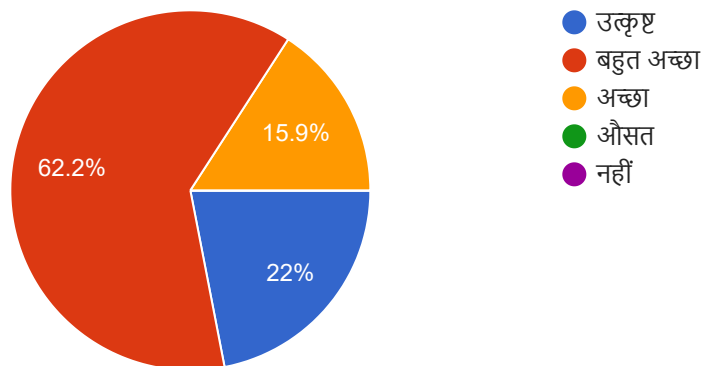

1. नवीन कक्षा में प्रवेश प्रक्रिया से संतुष्टि का स्तर

82 responses

2. प्राचार्य और संकाय सदस्यों की कार्यकुशलता से संतुष्ट हैं।

82 responses

3. आप अपने पाल्य को कॉलेज में मिलने वाले परामर्श/मार्गदर्शन को किस प्रकार रेटिंग देंगे?

82 responses