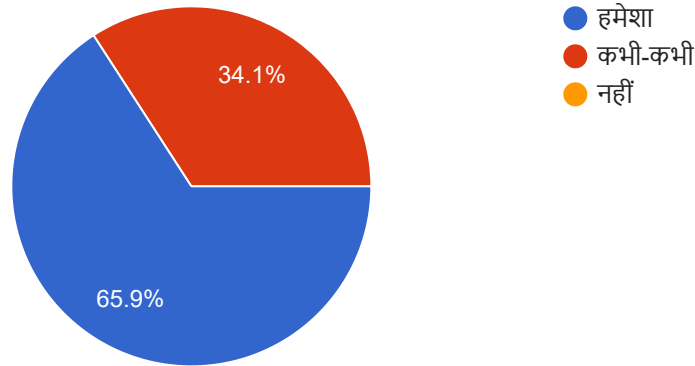

16. क्या महाविद्यालय के समस्त संकाय ऑनलाइन कक्षा शिक्षण में ICT का पूर्णतः उपयोग कर रहे हैं?

82 responses